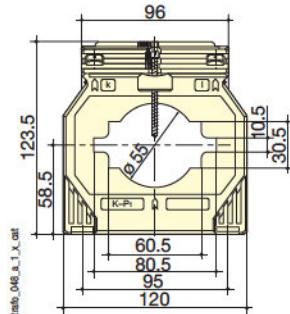

### Аксессуары

Описание аксессуаров		TCB 17-20	TCB 26-30	TCB 26-40	TCB 32-40
		Код заказа	Код заказа	Код заказа	Код заказа
Монтаж на DIN-рейку		192T 0007	192T 0003	192T 0003	192T 0005
Пломбируемая крышка			192T 0105	192T 0105	192T 0103
Подсоединяемый датчик		TCB 26-30		TCB 26-40	TCB 32-40
Источник питания		Код заказа		Код заказа	Код заказа
Выход					
Питание от измеряемой сети	0-20 мА / 0-10 В DC	192Y 0015		192Y 0015	192Y 0035
230 В AC	0-20 мА / 0-10 В DC	192Y 0215		192Y 0215	192Y 0235
24 В DC	0-20 мА / 0-10 В DC	192Y 0115		192Y 0115	192Y 0135
Подсоединяемый датчик		TCB 26-30		TCB 26-40	TCB 32-40
Источник питания		Код заказа		Код заказа	Код заказа
Выход					
230 В AC	4-20 мА / 0-10 В DC	192Y 0255		192Y 0255	192Y 0275
24 В DC	4-20 мА / 0-10 В DC	192Y 0155		192Y 0155	192Y 0175

⇒ Трансформаторы тока с окном для кабеля или шины: Размеры

TCB 17-20

TCB 26-30 и T2CB 26-30

TCB 28-30

TCB 26-40

TCB 32-40 и T2CB 32-40

TCB 44-50

TCB 44-63 и T2CB 44-63

TCB 55-80

TCB 85-100

TCB 100-125

ТТ с окном для кабеля или шины:	TCB 17-20	TCB 26-30	T2CB 26-30	TCB 26-40	TCB 28-30	TCB 32-40	T2CB 32-40
Шина (мм)	20 x 5 (x 1)	30 x 10 (x 1) / 20 x 10 (x 1...2)	30 x 10 (x 1) / 20 x 10 (x 1...2)	40 x 12 (x 1) / 32 x 18 (x 1)	30 x 10 (x 1)	40 x 10 (x 1) / 30 x 5 (x 1...2)	40 x 10 (x 1) / 30 x 5 (x 1...2)
Кабель (Ø мм)	17,5	26	26	26	28	32	32
В x Ш x Г (мм)	65 x 49,5 x 50	75,5 x 61 x 48	75,5 x 61 x 48	75,5 x 61 x 48	70 x 49,9 x 68	88,5 x 71 x 58	88,5 x 71 x 58
Монтаж на DIN-рейку	да	да	да	да		да	да

ТТ с окном для кабеля или шины:	TCB 44-50	TCB 44-63	T2CB 44-63	TCB 55-80	TCB 85-100	TCB 100-125
Шина (мм)	50 x 12 (x 1) / 40 x 10 (x 1...2)	63 x 10 (x 1) / 50 x 10 (x 1...2)	63 x 10 (x 1) / 50 x 10 (x 1...2)	80 x 10 (x 1) / 60 x 30 (x 1) / 60 x 10 (x 1...2)	100 x 10 (x 1...2) / 80 x 10 (x 1...3)	123 x 30 (x 1) / 100 x 10 (x 1...3)
Кабель (Ø мм)	44	44	44	55	85	100
В x Ш x Г (мм)	98,5 x 86 x 58	105,5 x 96 x 58	105,5 x 96 x 58	123,5 x 120 x 58	184,8 x 172 x 52	184,8 x 172 x 52