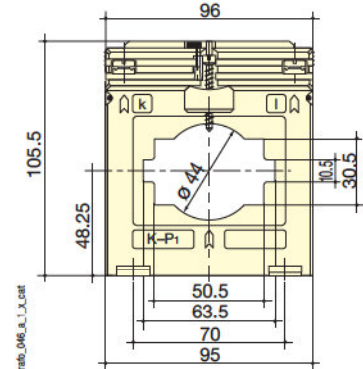

⇒ Трансформаторы тока с окном для кабеля или шины: Размеры

TCB 17-20

TCB 26-30 и T2CB 26-30

TCB 28-30

TCB 26-40

TCB 32-40 и T2CB 32-40

TCB 44-50

TCB 44-63 и T2CB 44-63

TCB 55-80

TCB 85-100

TCB 100-125

ТТ с окном для кабеля или шины:	TCB 17-20	TCB 26-30	T2CB 26-30	TCB 26-40	TCB 28-30	TCB 32-40	T2CB 32-40
Шина (мм)	20 x 5 (x 1)	30 x 10 (x 1) / 20 x 10 (x 1...2)	30 x 10 (x 1) / 20 x 10 (x 1...2)	40 x 12 (x 1) / 32 x 18 (x 1)	30 x 10 (x 1)	40 x 10 (x 1) / 30 x 5 (x 1...2)	40 x 10 (x 1) / 30 x 5 (x 1...2)
Кабель (Ø мм)	17,5	26	26	26	28	32	32
В x Ш x Г (мм)	65 x 49,5 x 50	75,5 x 61 x 48	75,5 x 61 x 48	75,5 x 61 x 48	70 x 49,9 x 68	88,5 x 71 x 58	88,5 x 71 x 58
Монтаж на DIN-рейку	да	да	да	да		да	да

ТТ с окном для кабеля или шины:	TCB 44-50	TCB 44-63	T2CB 44-63	TCB 55-80	TCB 85-100	TCB 100-125
Шина (мм)	50 x 12 (x 1) / 40 x 10 (x 1...2)	63 x 10 (x 1) / 50 x 10 (x 1...2)	63 x 10 (x 1) / 50 x 10 (x 1...2)	80 x 10 (x 1) / 60 x 30 (x 1) / 60 x 10 (x 1...2)	100 x 10 (x 1...2) / 80 x 10 (x 1...3)	123 x 30 (x 1) / 100 x 10 (x 1...3)
Кабель (Ø мм)	44	44	44	55	85	100
В x Ш x Г (мм)	98,5 x 86 x 58	105,5 x 96 x 58	105,5 x 96 x 58	123,5 x 120 x 58	184,8 x 172 x 52	184,8 x 172 x 52