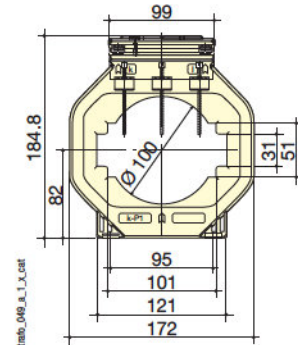

### Аксессуары

Описание аксессуаров		TCB 17-20	TCB 26-30	TCB 26-40	TCB 32-40
		Код заказа	Код заказа	Код заказа	Код заказа
Монтаж на DIN-рейку		192T 0007	192T 0003	192T 0003	192T 0005
Пломбируемая крышка			192T 0105	192T 0105	192T 0103
Подсоединяемый датчик		TCB 26-30		TCB 26-40	TCB 32-40
Источник питания		Код заказа		Код заказа	Код заказа
Выход					
Питание от измеряемой сети	0-20 мА / 0-10 В DC	192Y 0015		192Y 0015	192Y 0035
230 В AC	0-20 мА / 0-10 В DC	192Y 0215		192Y 0215	192Y 0235
24 В DC	0-20 мА / 0-10 В DC	192Y 0115		192Y 0115	192Y 0135
Подсоединяемый датчик		TCB 26-30		TCB 26-40	TCB 32-40
Источник питания		Код заказа		Код заказа	Код заказа
Выход					
230 В AC	4-20 мА / 0-10 В DC	192Y 0255		192Y 0255	192Y 0275
24 В DC	4-20 мА / 0-10 В DC	192Y 0155		192Y 0155	192Y 0175

⇒ Трансформаторы тока с окном для кабеля или шины: Размеры

TCB 17-20

TCB 26-30 и T2CB 26-30

TCB 28-30

TCB 26-40

TCB 32-40 и T2CB 32-40

TCB 44-50

TCB 44-63 и T2CB 44-63

TCB 55-80

TCB 85-100

TCB 100-125

ТТ с окном для кабеля или шины:	TCB 17-20	TCB 26-30	T2CB 26-30	TCB 26-40	TCB 28-30	TCB 32-40	T2CB 32-40
Шина (мм)	20 x 5 (x 1)	30 x 10 (x 1) / 20 x 10 (x 1...2)	30 x 10 (x 1) / 20 x 10 (x 1...2)	40 x 12 (x 1) / 32 x 18 (x 1)	30 x 10 (x 1)	40 x 10 (x 1) / 30 x 5 (x 1...2)	40 x 10 (x 1) / 30 x 5 (x 1...2)
Кабель (Ø мм)	17,5	26	26	26	28	32	32
В x Ш x Г (мм)	65 x 49,5 x 50	75,5 x 61 x 48	75,5 x 61 x 48	75,5 x 61 x 48	70 x 49,9 x 68	88,5 x 71 x 58	88,5 x 71 x 58
Монтаж на DIN-рейку	да	да	да	да		да	да

ТТ с окном для кабеля или шины:	TCB 44-50	TCB 44-63	T2CB 44-63	TCB 55-80	TCB 85-100	TCB 100-125
Шина (мм)	50 x 12 (x 1) / 40 x 10 (x 1...2)	63 x 10 (x 1) / 50 x 10 (x 1...2)	63 x 10 (x 1) / 50 x 10 (x 1...2)	80 x 10 (x 1) / 60 x 30 (x 1) / 60 x 10 (x 1...2)	100 x 10 (x 1...2) / 80 x 10 (x 1...3)	123 x 30 (x 1) / 100 x 10 (x 1...3)
Кабель (Ø мм)	44	44	44	55	85	100
В x Ш x Г (мм)	98,5 x 86 x 58	105,5 x 96 x 58	105,5 x 96 x 58	123,5 x 120 x 58	184,8 x 172 x 52	184,8 x 172 x 52