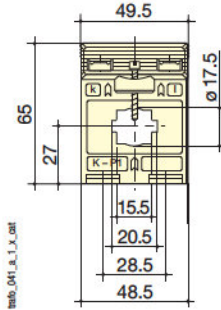

⇒ Трансформаторы тока с окном для кабеля или шины: Размеры

TCB 17-20