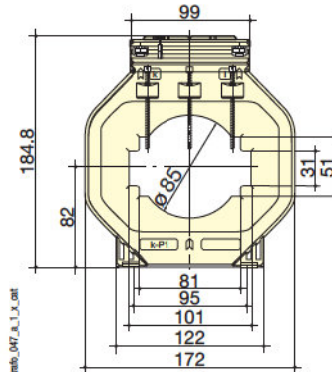

### Аксессуары

Описание аксессуаров		TCB 17-20	TCB 26-30	TCB 26-40	TCB 32-40
		Код заказа	Код заказа	Код заказа	Код заказа
Монтаж на DIN-рейку		192T 0007	192T 0003	192T 0003	192T 0005
Пломбируемая крышка			192T 0105	192T 0105	192T 0103
Подсоединяемый датчик		TCB 26-30		TCB 26-40	TCB 32-40
Источник питания		Код заказа		Код заказа	Код заказа
Выход					
Питание от измеряемой сети	0-20 мА / 0-10 В DC	192Y 0015		192Y 0015	192Y 0035
230 В AC	0-20 мА / 0-10 В DC	192Y 0215		192Y 0215	192Y 0235
24 В DC	0-20 мА / 0-10 В DC	192Y 0115		192Y 0115	192Y 0135
Подсоединяемый датчик		TCB 26-30		TCB 26-40	TCB 32-40
Источник питания		Код заказа		Код заказа	Код заказа
Выход					
230 В AC	4-20 мА / 0-10 В DC	192Y 0255		192Y 0255	192Y 0275
24 В DC	4-20 мА / 0-10 В DC	192Y 0155		192Y 0155	192Y 0175

⇒ Трансформаторы тока с окном для кабеля или шины: Размеры

TCB 17-20

TCB 26-30 и T2CB 26-30

TCB 28-30

TCB 26-40

TCB 32-40 и T2CB 32-40

TCB 44-50

TCB 44-63 и T2CB 44-63

TCB 55-80

TCB 85-100

TCB 100-125

ТТ с окном для кабеля или шины:	TCB 17-20	TCB 26-30	T2CB 26-30	TCB 26-40	TCB 28-30	TCB 32-40	T2CB 32-40
Шина (мм)	20 x 5 (x 1)	30 x 10 (x 1) / 20 x 10 (x 1...2)	30 x 10 (x 1) / 20 x 10 (x 1...2)	40 x 12 (x 1) / 32 x 18 (x 1)	30 x 10 (x 1)	40 x 10 (x 1) / 30 x 5 (x 1...2)	40 x 10 (x 1) / 30 x 5 (x 1...2)
Кабель (Ø мм)	17,5	26	26	26	28	32	32
В x Ш x Г (мм)	65 x 49,5 x 50	75,5 x 61 x 48	75,5 x 61 x 48	75,5 x 61 x 48	70 x 49,9 x 68	88,5 x 71 x 58	88,5 x 71 x 58
Монтаж на DIN-рейку	да	да	да	да		да	да

ТТ с окном для кабеля или шины:	TCB 44-50	TCB 44-63	T2CB 44-63	TCB 55-80	TCB 85-100	TCB 100-125
Шина (мм)	50 x 12 (x 1) / 40 x 10 (x 1...2)	63 x 10 (x 1) / 50 x 10 (x 1...2)	63 x 10 (x 1) / 50 x 10 (x 1...2)	80 x 10 (x 1) / 60 x 30 (x 1) / 60 x 10 (x 1...2)	100 x 10 (x 1...2) / 80 x 10 (x 1...3)	123 x 30 (x 1) / 100 x 10 (x 1...3)
Кабель (Ø мм)	44	44	44	55	85	100
В x Ш x Г (мм)	98,5 x 86 x 58	105,5 x 96 x 58	105,5 x 96 x 58	123,5 x 120 x 58	184,8 x 172 x 52	184,8 x 172 x 52