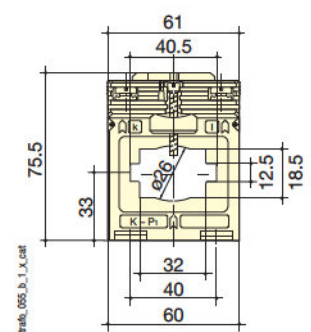

### Аксессуары

Описание аксессуаров		TCB 17-20	TCB 26-30	TCB 26-40	TCB 32-40
		Код заказа	Код заказа	Код заказа	Код заказа
Монтаж на DIN-рейку		192T 0007	192T 0003	192T 0003	192T 0005
Пломбируемая крышка			192T 0105	192T 0105	192T 0103
Подсоединяемый датчик		TCB 26-30		TCB 26-40	TCB 32-40
Источник питания		Код заказа		Код заказа	Код заказа
Выход					
Питание от измеряемой сети	0-20 мА / 0-10 В DC	192Y 0015		192Y 0015	192Y 0035
230 В AC	0-20 мА / 0-10 В DC	192Y 0215		192Y 0215	192Y 0235
24 В DC	0-20 мА / 0-10 В DC	192Y 0115		192Y 0115	192Y 0135
Подсоединяемый датчик		TCB 26-30		TCB 26-40	TCB 32-40
Источник питания		Код заказа		Код заказа	Код заказа
Выход					
230 В AC	4-20 мА / 0-10 В DC	192Y 0255		192Y 0255	192Y 0275
24 В DC	4-20 мА / 0-10 В DC	192Y 0155		192Y 0155	192Y 0175

⇒ Трансформаторы тока с окном для кабеля или шины: Размеры

TCB 17-20

TCB 26-30 и T2CB 26-30

TCB 28-30

TCB 26-40

TCB 32-40 и T2CB 32-40

TCB 44-50

TCB 44-63 и T2CB 44-63

TCB 55-80

TCB 85-100

TCB 100-125

ТТ с окном для кабеля или шины:	TCB 17-20	TCB 26-30	T2CB 26-30	TCB 26-40	TCB 28-30	TCB 32-40	T2CB 32-40
Шина (мм)	20 x 5 (x 1)	30 x 10 (x 1) / 20 x 10 (x 1...2)	30 x 10 (x 1) / 20 x 10 (x 1...2)	40 x 12 (x 1) / 32 x 18 (x 1)	30 x 10 (x 1)	40 x 10 (x 1) / 30 x 5 (x 1...2)	40 x 10 (x 1) / 30 x 5 (x 1...2)
Кабель (Ø мм)	17,5	26	26	26	28	32	32
В x Ш x Г (мм)	65 x 49,5 x 50	75,5 x 61 x 48	75,5 x 61 x 48	75,5 x 61 x 48	70 x 49,9 x 68	88,5 x 71 x 58	88,5 x 71 x 58
Монтаж на DIN-рейку	да	да	да	да		да	да

ТТ с окном для кабеля или шины:	TCB 44-50	TCB 44-63	T2CB 44-63	TCB 55-80	TCB 85-100	TCB 100-125
Шина (мм)	50 x 12 (x 1) / 40 x 10 (x 1...2)	63 x 10 (x 1) / 50 x 10 (x 1...2)	63 x 10 (x 1) / 50 x 10 (x 1...2)	80 x 10 (x 1) / 60 x 30 (x 1) / 60 x 10 (x 1...2)	100 x 10 (x 1...2) / 80 x 10 (x 1...3)	123 x 30 (x 1) / 100 x 10 (x 1...3)
Кабель (Ø мм)	44	44	44	55	85	100
В x Ш x Г (мм)	98,5 x 86 x 58	105,5 x 96 x 58	105,5 x 96 x 58	123,5 x 120 x 58	184,8 x 172 x 52	184,8 x 172 x 52