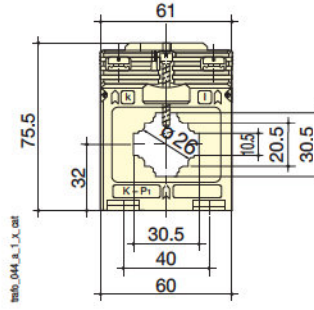

### Аксессуары

Описание аксессуаров		TCB 17-20	TCB 26-30	TCB 26-40	TCB 32-40
		Код заказа	Код заказа	Код заказа	Код заказа
Монтаж на DIN-рейку		192T 0007	192T 0003	192T 0003	192T 0005
Пломбируемая крышка			192T 0105	192T 0105	192T 0103
Подсоединяемый датчик		TCB 26-30		TCB 26-40	TCB 32-40
Источник питания		Код заказа		Код заказа	Код заказа
Выход					
Питание от измеряемой сети	0-20 мА / 0-10 В DC	192Y 0015		192Y 0015	192Y 0035
230 В AC	0-20 мА / 0-10 В DC	192Y 0215		192Y 0215	192Y 0235
24 В DC	0-20 мА / 0-10 В DC	192Y 0115		192Y 0115	192Y 0135
Подсоединяемый датчик		TCB 26-30		TCB 26-40	TCB 32-40
Источник питания		Код заказа		Код заказа	Код заказа
Выход					
230 В AC	4-20 мА / 0-10 В DC	192Y 0255		192Y 0255	192Y 0275
24 В DC	4-20 мА / 0-10 В DC	192Y 0155		192Y 0155	192Y 0175

⇒ Трансформаторы тока с окном для кабеля или шины: Размеры

TCB 17-20

TCB 26-30 и T2CB 26-30

TCB 28-30

TCB 26-40

TCB 32-40 и T2CB 32-40

TCB 44-50

TCB 44-63 и T2CB 44-63

TCB 55-80

TCB 85-100

TCB 100-125

ТТ с окном для кабеля или шины:	TCB 17-20	TCB 26-30	T2CB 26-30	TCB 26-40	TCB 28-30	TCB 32-40	T2CB 32-40
Шина (мм)	20 x 5 (x 1)	30 x 10 (x 1) / 20 x 10 (x 1...2)	30 x 10 (x 1) / 20 x 10 (x 1...2)	40 x 12 (x 1) / 32 x 18 (x 1)	30 x 10 (x 1)	40 x 10 (x 1) / 30 x 5 (x 1...2)	40 x 10 (x 1) / 30 x 5 (x 1...2)
Кабель (Ø мм)	17,5	26	26	26	28	32	32
В x Ш x Г (мм)	65 x 49,5 x 50	75,5 x 61 x 48	75,5 x 61 x 48	75,5 x 61 x 48	70 x 49,9 x 68	88,5 x 71 x 58	88,5 x 71 x 58
Монтаж на DIN-рейку	да	да	да	да		да	да

ТТ с окном для кабеля или шины:	TCB 44-50	TCB 44-63	T2CB 44-63	TCB 55-80	TCB 85-100	TCB 100-125
Шина (мм)	50 x 12 (x 1) / 40 x 10 (x 1...2)	63 x 10 (x 1) / 50 x 10 (x 1...2)	63 x 10 (x 1) / 50 x 10 (x 1...2)	80 x 10 (x 1) / 60 x 30 (x 1) / 60 x 10 (x 1...2)	100 x 10 (x 1...2) / 80 x 10 (x 1...3)	123 x 30 (x 1) / 100 x 10 (x 1...3)
Кабель (Ø мм)	44	44	44	55	85	100
В x Ш x Г (мм)	98,5 x 86 x 58	105,5 x 96 x 58	105,5 x 96 x 58	123,5 x 120 x 58	184,8 x 172 x 52	184,8 x 172 x 52