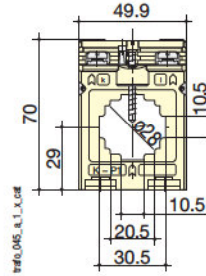

### Аксессуары

Описание аксессуаров		TCB 17-20	TCB 26-30	TCB 26-40	TCB 32-40
		Код заказа	Код заказа	Код заказа	Код заказа
Монтаж на DIN-рейку		192T 0007	192T 0003	192T 0003	192T 0005
Пломбируемая крышка			192T 0105	192T 0105	192T 0103
Подсоединяемый датчик		TCB 26-30		TCB 26-40	TCB 32-40
Источник питания		Код заказа		Код заказа	Код заказа
Выход					
Питание от измеряемой сети	0-20 мА / 0-10 В DC	192Y 0015		192Y 0015	192Y 0035
230 В AC	0-20 мА / 0-10 В DC	192Y 0215		192Y 0215	192Y 0235
24 В DC	0-20 мА / 0-10 В DC	192Y 0115		192Y 0115	192Y 0135
Подсоединяемый датчик		TCB 26-30		TCB 26-40	TCB 32-40
Источник питания		Код заказа		Код заказа	Код заказа
Выход					
230 В AC	4-20 мА / 0-10 В DC	192Y 0255		192Y 0255	192Y 0275
24 В DC	4-20 мА / 0-10 В DC	192Y 0155		192Y 0155	192Y 0175

⇒ Трансформаторы тока с окном для кабеля или шины: Размеры

TCB 17-20

TCB 26-30 и T2CB 26-30

TCB 28-30

TCB 26-40

TCB 32-40 и T2CB 32-40

TCB 44-50

TCB 44-63 и T2CB 44-63

TCB 55-80

TCB 85-100

TCB 100-125

ТТ с окном для кабеля или шины:	TCB 17-20	TCB 26-30	T2CB 26-30	TCB 26-40	TCB 28-30	TCB 32-40	T2CB 32-40
Шина (мм)	20 x 5 (x 1)	30 x 10 (x 1) / 20 x 10 (x 1...2)	30 x 10 (x 1) / 20 x 10 (x 1...2)	40 x 12 (x 1) / 32 x 18 (x 1)	30 x 10 (x 1)	40 x 10 (x 1) / 30 x 5 (x 1...2)	40 x 10 (x 1) / 30 x 5 (x 1...2)
Кабель (Ø мм)	17,5	26	26	26	28	32	32
В x Ш x Г (мм)	65 x 49,5 x 50	75,5 x 61 x 48	75,5 x 61 x 48	75,5 x 61 x 48	70 x 49,9 x 68	88,5 x 71 x 58	88,5 x 71 x 58
Монтаж на DIN-рейку	да	да	да	да		да	да

ТТ с окном для кабеля или шины:	TCB 44-50	TCB 44-63	T2CB 44-63	TCB 55-80	TCB 85-100	TCB 100-125
Шина (мм)	50 x 12 (x 1) / 40 x 10 (x 1...2)	63 x 10 (x 1) / 50 x 10 (x 1...2)	63 x 10 (x 1) / 50 x 10 (x 1...2)	80 x 10 (x 1) / 60 x 30 (x 1) / 60 x 10 (x 1...2)	100 x 10 (x 1...2) / 80 x 10 (x 1...3)	123 x 30 (x 1) / 100 x 10 (x 1...3)
Кабель (Ø мм)	44	44	44	55	85	100
В x Ш x Г (мм)	98,5 x 86 x 58	105,5 x 96 x 58	105,5 x 96 x 58	123,5 x 120 x 58	184,8 x 172 x 52	184,8 x 172 x 52