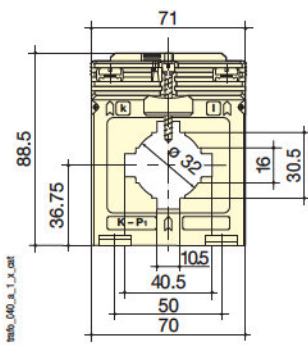

### Аксессуары

Описание аксессуаров		TCB 17-20	TCB 26-30	TCB 26-40	TCB 32-40
		Код заказа	Код заказа	Код заказа	Код заказа
Монтаж на DIN-рейку		192T 0007	192T 0003	192T 0003	192T 0005
Пломбируемая крышка			192T 0105	192T 0105	192T 0103
Подсоединяемый датчик		TCB 26-30		TCB 26-40	TCB 32-40
Источник питания		Код заказа		Код заказа	Код заказа
Выход					
Питание от измеряемой сети	0-20 мА / 0-10 В DC	192Y 0015		192Y 0015	192Y 0035
230 В AC	0-20 мА / 0-10 В DC	192Y 0215		192Y 0215	192Y 0235
24 В DC	0-20 мА / 0-10 В DC	192Y 0115		192Y 0115	192Y 0135
Подсоединяемый датчик		TCB 26-30		TCB 26-40	TCB 32-40
Источник питания		Код заказа		Код заказа	Код заказа
Выход					
230 В AC	4-20 мА / 0-10 В DC	192Y 0255		192Y 0255	192Y 0275
24 В DC	4-20 мА / 0-10 В DC	192Y 0155		192Y 0155	192Y 0175

⇒ Трансформаторы тока с окном для кабеля или шины: Размеры

TCB 17-20

TCB 26-30 и T2CB 26-30

TCB 28-30

TCB 26-40

TCB 32-40 и T2CB 32-40

TCB 44-50

TCB 44-63 и T2CB 44-63

TCB 55-80

TCB 85-100

TCB 100-125

ТТ с окном для кабеля или шины:	TCB 17-20	TCB 26-30	T2CB 26-30	TCB 26-40	TCB 28-30	TCB 32-40	T2CB 32-40
Шина (мм)	20 x 5 (x 1)	30 x 10 (x 1) / 20 x 10 (x 1...2)	30 x 10 (x 1) / 20 x 10 (x 1...2)	40 x 12 (x 1) / 32 x 18 (x 1)	30 x 10 (x 1)	40 x 10 (x 1) / 30 x 5 (x 1...2)	40 x 10 (x 1) / 30 x 5 (x 1...2)
Кабель (Ø мм)	17,5	26	26	26	28	32	32
В x Ш x Г (мм)	65 x 49,5 x 50	75,5 x 61 x 48	75,5 x 61 x 48	75,5 x 61 x 48	70 x 49,9 x 68	88,5 x 71 x 58	88,5 x 71 x 58
Монтаж на DIN-рейку	да	да	да	да		да	да

ТТ с окном для кабеля или шины:	TCB 44-50	TCB 44-63	T2CB 44-63	TCB 55-80	TCB 85-100	TCB 100-125
Шина (мм)	50 x 12 (x 1) / 40 x 10 (x 1...2)	63 x 10 (x 1) / 50 x 10 (x 1...2)	63 x 10 (x 1) / 50 x 10 (x 1...2)	80 x 10 (x 1) / 60 x 30 (x 1) / 60 x 10 (x 1...2)	100 x 10 (x 1...2) / 80 x 10 (x 1...3)	123 x 30 (x 1) / 100 x 10 (x 1...3)
Кабель (Ø мм)	44	44	44	55	85	100
В x Ш x Г (мм)	98,5 x 86 x 58	105,5 x 96 x 58	105,5 x 96 x 58	123,5 x 120 x 58	184,8 x 172 x 52	184,8 x 172 x 52