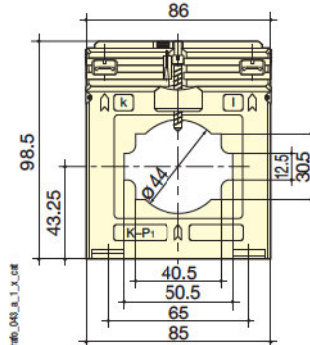

### Аксессуары

Описание аксессуаров		TCB 17-20	TCB 26-30	TCB 26-40	TCB 32-40
		Код заказа	Код заказа	Код заказа	Код заказа
Монтаж на DIN-рейку		192T 0007	192T 0003	192T 0003	192T 0005
Пломбируемая крышка			192T 0105	192T 0105	192T 0103
Подсоединяемый датчик		TCB 26-30		TCB 26-40	TCB 32-40
Источник питания		Код заказа		Код заказа	Код заказа
Выход					
Питание от измеряемой сети	0-20 мА / 0-10 В DC	192Y 0015		192Y 0015	192Y 0035
230 В AC	0-20 мА / 0-10 В DC	192Y 0215		192Y 0215	192Y 0235
24 В DC	0-20 мА / 0-10 В DC	192Y 0115		192Y 0115	192Y 0135
Подсоединяемый датчик		TCB 26-30		TCB 26-40	TCB 32-40
Источник питания		Код заказа		Код заказа	Код заказа
Выход					
230 В AC	4-20 мА / 0-10 В DC	192Y 0255		192Y 0255	192Y 0275
24 В DC	4-20 мА / 0-10 В DC	192Y 0155		192Y 0155	192Y 0175

⇒ Трансформаторы тока с окном для кабеля или шины: Размеры

TCB 17-20

TCB 26-30 и T2CB 26-30

TCB 28-30

TCB 26-40

TCB 32-40 и T2CB 32-40

TCB 44-50

TCB 44-63 и T2CB 44-63

TCB 55-80

TCB 85-100

TCB 100-125

ТТ с окном для кабеля или шины:	TCB 17-20	TCB 26-30	T2CB 26-30	TCB 26-40	TCB 28-30	TCB 32-40	T2CB 32-40
Шина (мм)	20 x 5 (x 1)	30 x 10 (x 1) / 20 x 10 (x 1...2)	30 x 10 (x 1) / 20 x 10 (x 1...2)	40 x 12 (x 1) / 32 x 18 (x 1)	30 x 10 (x 1)	40 x 10 (x 1) / 30 x 5 (x 1...2)	40 x 10 (x 1) / 30 x 5 (x 1...2)
Кабель (Ø мм)	17,5	26	26	26	28	32	32
В x Ш x Г (мм)	65 x 49,5 x 50	75,5 x 61 x 48	75,5 x 61 x 48	75,5 x 61 x 48	70 x 49,9 x 68	88,5 x 71 x 58	88,5 x 71 x 58
Монтаж на DIN-рейку	да	да	да	да		да	да

ТТ с окном для кабеля или шины:	TCB 44-50	TCB 44-63	T2CB 44-63	TCB 55-80	TCB 85-100	TCB 100-125
Шина (мм)	50 x 12 (x 1) / 40 x 10 (x 1...2)	63 x 10 (x 1) / 50 x 10 (x 1...2)	63 x 10 (x 1) / 50 x 10 (x 1...2)	80 x 10 (x 1) / 60 x 30 (x 1) / 60 x 10 (x 1...2)	100 x 10 (x 1...2) / 80 x 10 (x 1...3)	123 x 30 (x 1) / 100 x 10 (x 1...3)
Кабель (Ø мм)	44	44	44	55	85	100
В x Ш x Г (мм)	98,5 x 86 x 58	105,5 x 96 x 58	105,5 x 96 x 58	123,5 x 120 x 58	184,8 x 172 x 52	184,8 x 172 x 52